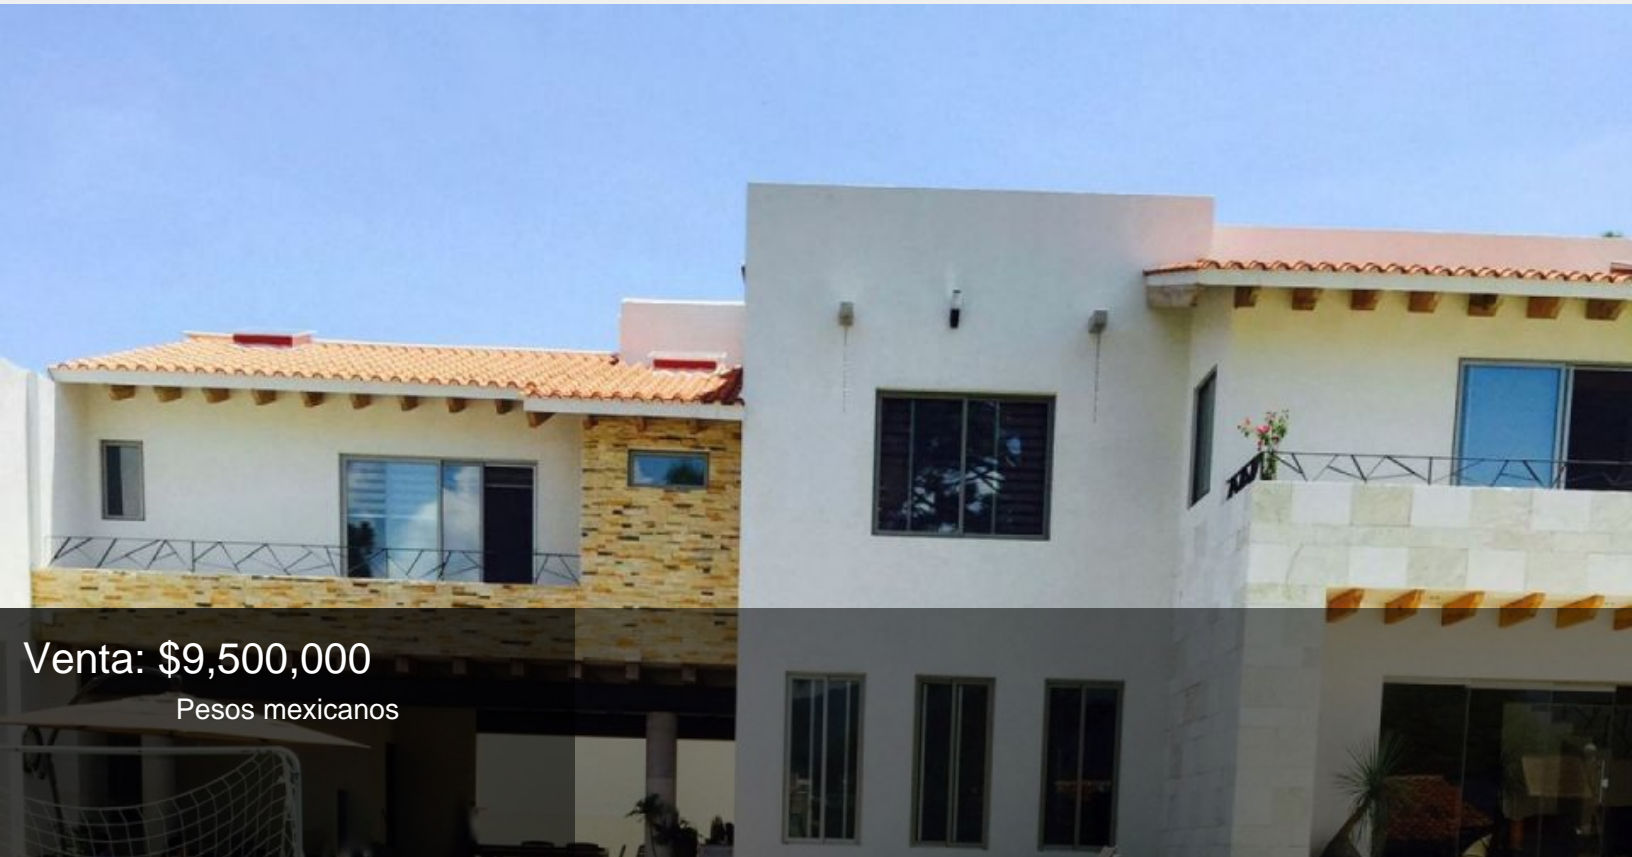

Residencia en Tzompantle

Cuernavaca, Morelos.

Venta: \$9,500,000
Pesos mexicanos

Residencia al norte de la ciudad

Estilo:	Mexicano	Estilo:	Mexicano
Estilo:	Mexicano	Vigilancia:	Cerca electrificada
Vigilancia:	Cerca electrificada	Vigilancia:	Cerca electrificada
Terreno:	1450.00 m ²	Terreno:	1450.00 m ²
Terreno:	1450.00 m ²	Construcción:	600.00 m ²

Construcción:	600.00 m ²	Construcción:	600.00 m ²
Niveles:	2	Niveles:	2
Niveles:	2	Edad del inmueble:	20 años
Edad del inmueble:	20 años	Edad del inmueble:	20 años
Estado de conservación:	Excelente	Estado de conservación:	Excelente
Estado de conservación:	Excelente	Antecomedor:	Barra desayunadora
Antecomedor:	Barra desayunadora	Antecomedor:	Barra desayunadora
Sala:	Si	Sala:	Si
Sala:	Si	Comedor:	Si
Comedor:	Si	Comedor:	Si
Recámaras:	4	Recámaras:	4
Recámaras:	4	Baños:	4½
Baños:	4½	Baños:	4½
Closets:	Si tiene	Closets:	Si tiene
Closets:	Si tiene	Cocina:	Equipada
Gas estacionario:	Si	Cocina:	Equipada
Gas estacionario:	Si	Cocina:	Equipada
Gas estacionario:	Si	Cuarto de servicio:	Con baño
Cuarto de servicio:	Con baño	Cuarto de servicio:	Con baño
Cisterna:	Si	Cisterna:	Si
Cisterna:	Si	Jardín:	Muy grande
Jardín:	Muy grande	Jardín:	Muy grande
Alberca:	No equipada	Alberca:	No equipada
Alberca:	No equipada	Agua potable:	Si
Agua potable:	Si	Agua potable:	Si
Ubicado:	Fracc. sin vig.	Ubicado:	Fracc. sin vig.
Ubicado:	Fracc. sin vig.	Tráfico:	Nulo
Tráfico:	Nulo	Tráfico:	Nulo