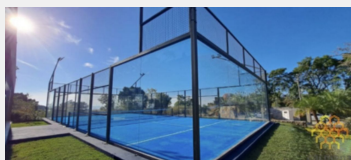

Terreno en Rancho Tetela Cuernavaca, Morelos.

Venta: \$8,500

Pesos mexicanos

RESIDENCIAL EN PARTE NORTE DE CUERNAVACA

Preparate para descubrir el mejor proyecto residencial de alta gama!!!

Ubicados en exclusivo fraccionamiento Rancho Tetela donde encontrarás vigilancia 24/7 hermosas vistas panorámicas y el máximo confort y exclusividad

Primer concepto residencial donde podrás disfrutar el deporte de moda y exclusivo padel, además cuenta con:

Casa Club de lujo

Areas de juegos infantiles, Gym con equipo de vanguardia:

. Conjunto de solo 12 lotes con privacidad garantizada, cada lote cuenta con promedio de 512.17 M2 PRIVADOS Y 182.35M2 INDIVISOS, SUMANDO UN TOTAL DE 694.52M2

. PRECIO COMPETITIVO DE \$ 8.500.00 POR M2

Lotes residenciales panorámicos y planos diseñados para que hagas realidad la casa de tus sueños. Vive rodeado de lujo y confort en un entorno privilegiado, con instalaciones ocultas, dos cisternas y completamente adoquinado.