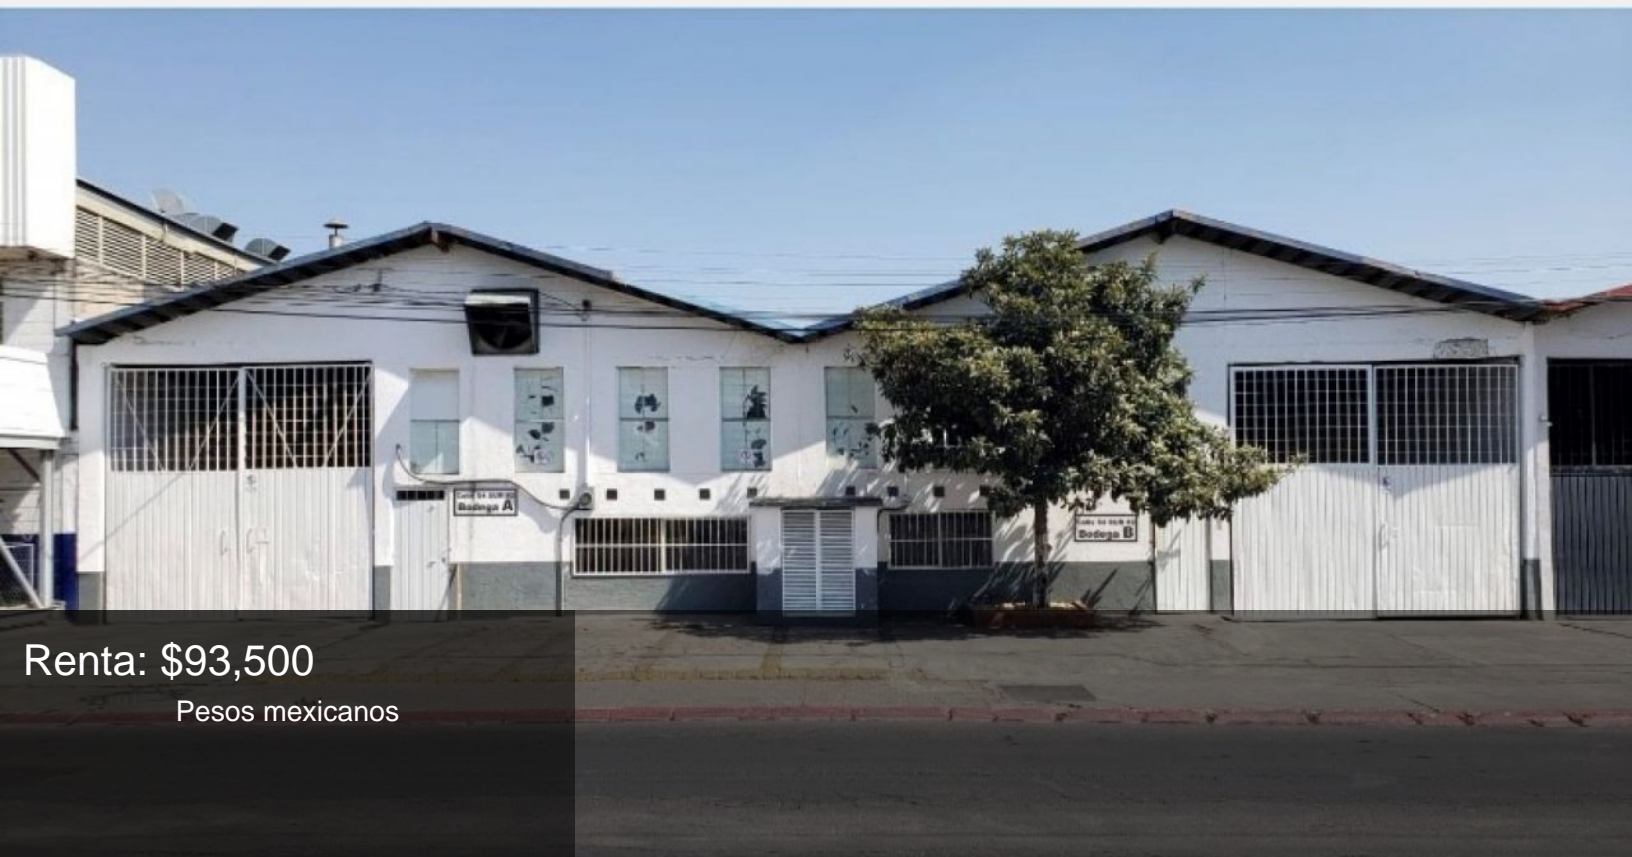

Bodega en Civac Jiutepec, Morelos.

Renta: \$93,500

Pesos mexicanos

SE RENTA BODEGA EN CIVAC, JIUTEPEC, MOR.

RENTA MENSUAL 99.500 MAS IVA TOTAL

LOS DATOS GENERALES ESTAN EN LAS FOTOS

QUEDAMOS ATENTOS PARA MOSTRARSELA CUANDO LO DECIDAN

LOS PRECIOS PUEDEN CAMBIAR SIN PREVIO AVISO!!!

Terreno:	540.00 m ²	Terreno:	540.00 m ²
Tipo de terreno:	Plano	Tipo de terreno:	Plano
Construcción:	826.00 m ²	Construcción:	826.00 m ²
Estado de conservación:	Excelente	Estado de conservación:	Excelente
Baños:	1½	Baños:	1½
Estacionamiento:	72 metros	Estacionamiento:	72 metros