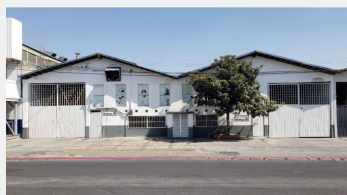

Bodega en Civac Jiutepec, Morelos.

Renta: \$93,500

Pesos mexicanos

SE RENTA BODEGA EN CIVAC, JIUTEPEC, MOR.

RENTA MENSUAL 99.500 MAS IVA TOTAL

LOS DATOS GENERALES ESTAN EN LAS FOTOS

QUEDAMOS ATENTOS PARA MOSTRARSELA CUANDO LO DECIDAN

LOS PRECIOS PUEDEN CAMBIAR SIN PREVIO AVISO!!!

Terreno:	540.00 m ²	Terreno:	540.00 m ²
Tipo de terreno:	Plano	Tipo de terreno:	Plano
Construcción:	826.00 m ²	Construcción:	826.00 m ²
Estado de conservación:	Excelente	Estado de conservación:	Excelente
Baños:	1½	Baños:	1½
Estacionamiento:	72 metros	Estacionamiento:	72 metros